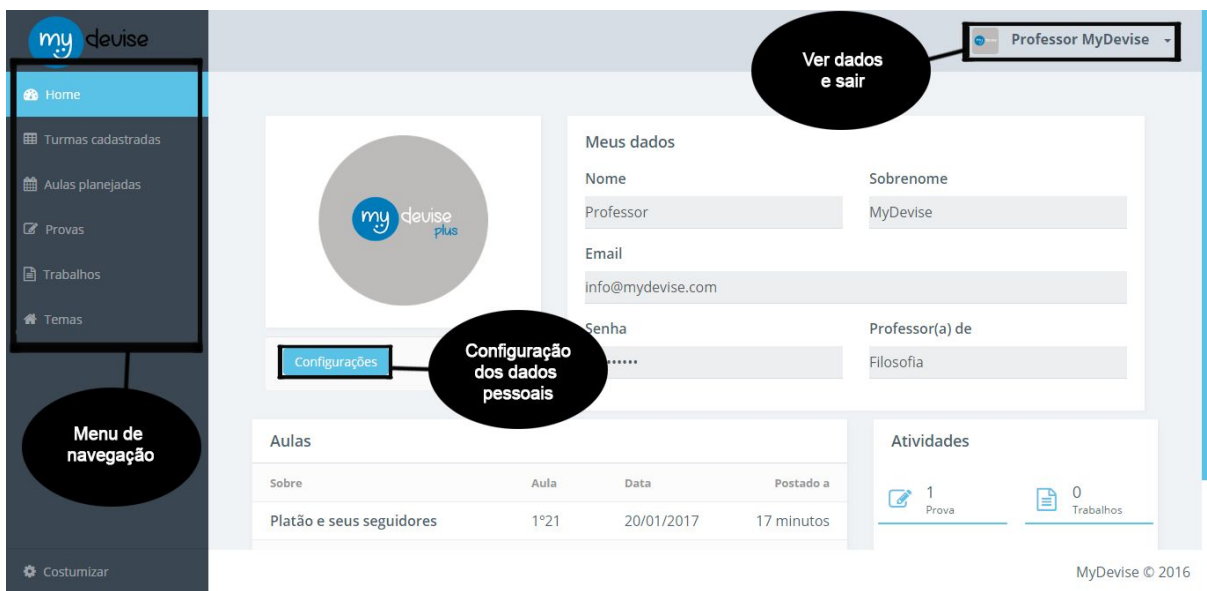

BEM-VINDO

Manual do professor

Início:

Página inicial:

Provas, trabalhos e temas:

my devise

Professor MyDevsite

Provas **Nova**

Lista de provas agendadas

Procurar

Aula	Colégio	Data	Conteúdo	Notas	Status
1º21	MyDevsite	27/01/2017	Aristoteles	Ver	Não feita

Botão para cadastrar prova, trabalho ou tema

Botão para ver as notas da prova